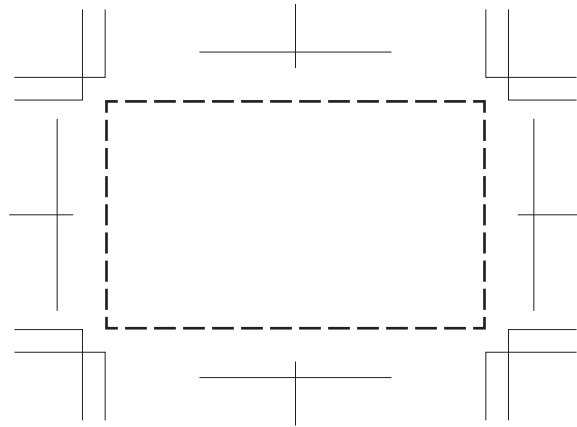

■PS-15 名入れ位置指定

名入れサイズ : 30×50mm