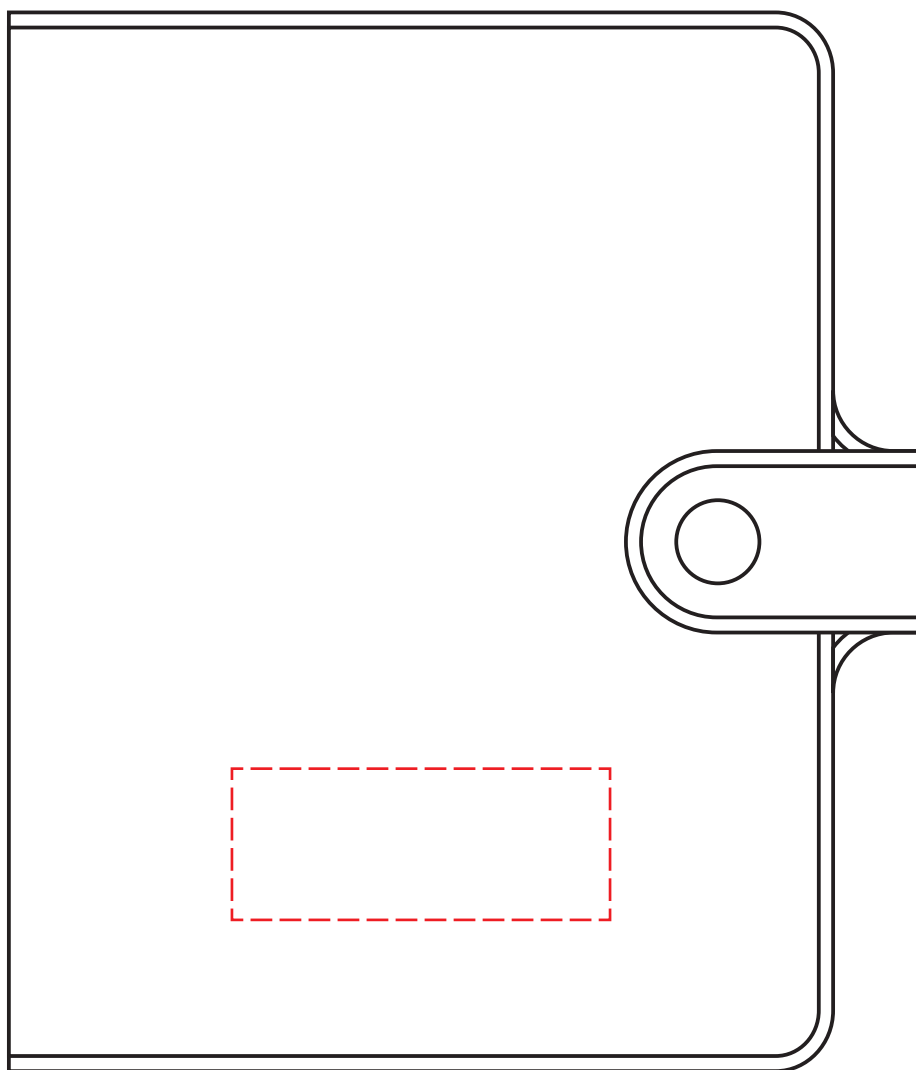

# HC-380名入れ位置指定

名入れサイズ : 20 × 50mm