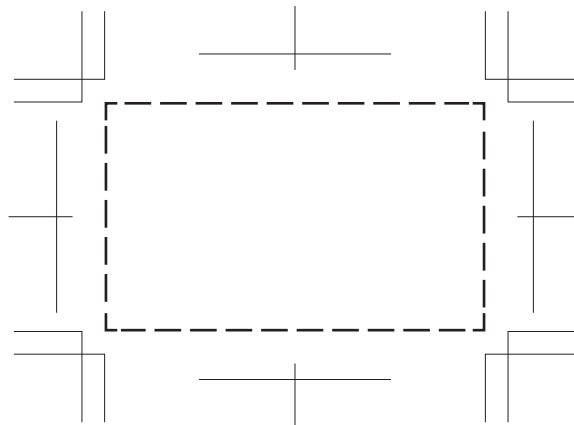

# HC-150名入れ位置指定

名入れサイズ : 30×50mm