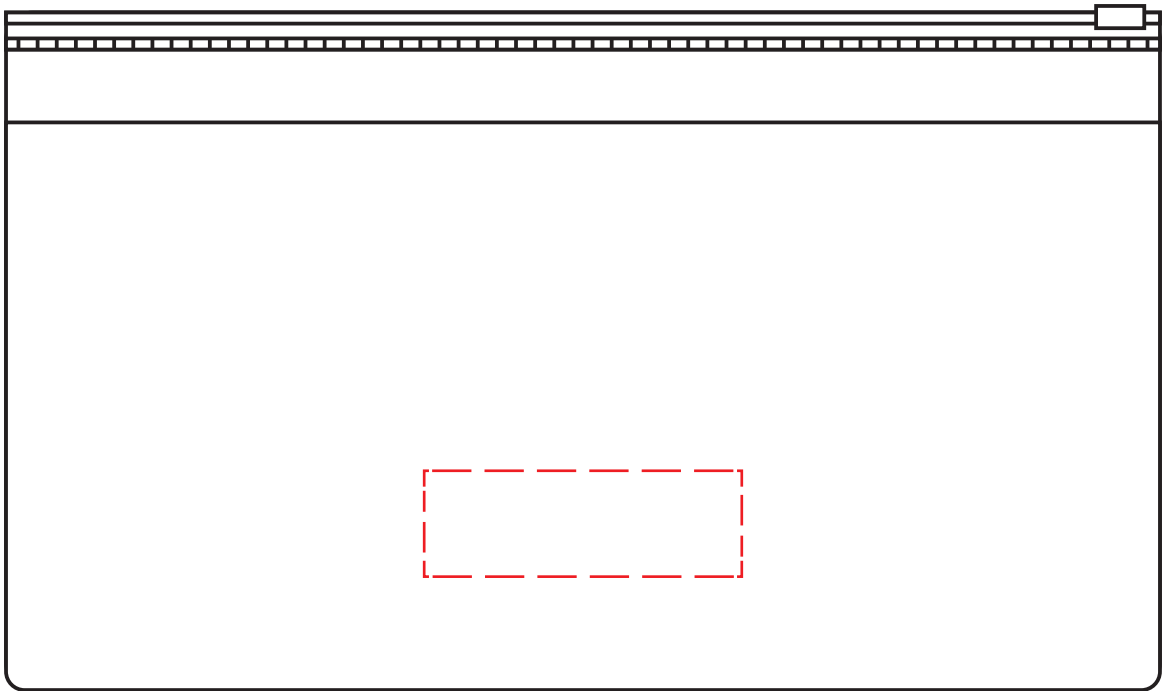

■VTS-120名入れ位置指定

※70%縮小イメージ

名入れサイズ：20×60mm