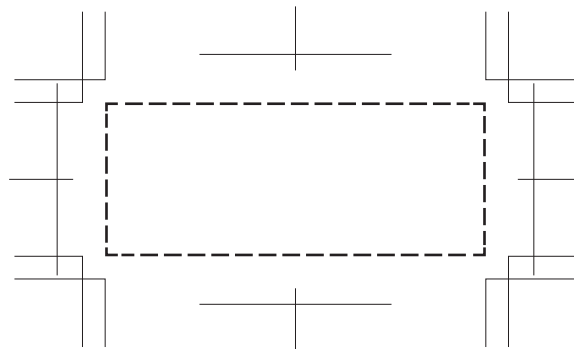

■RBSシリーズ名入れ位置指定

名入れサイズ：20×50mm