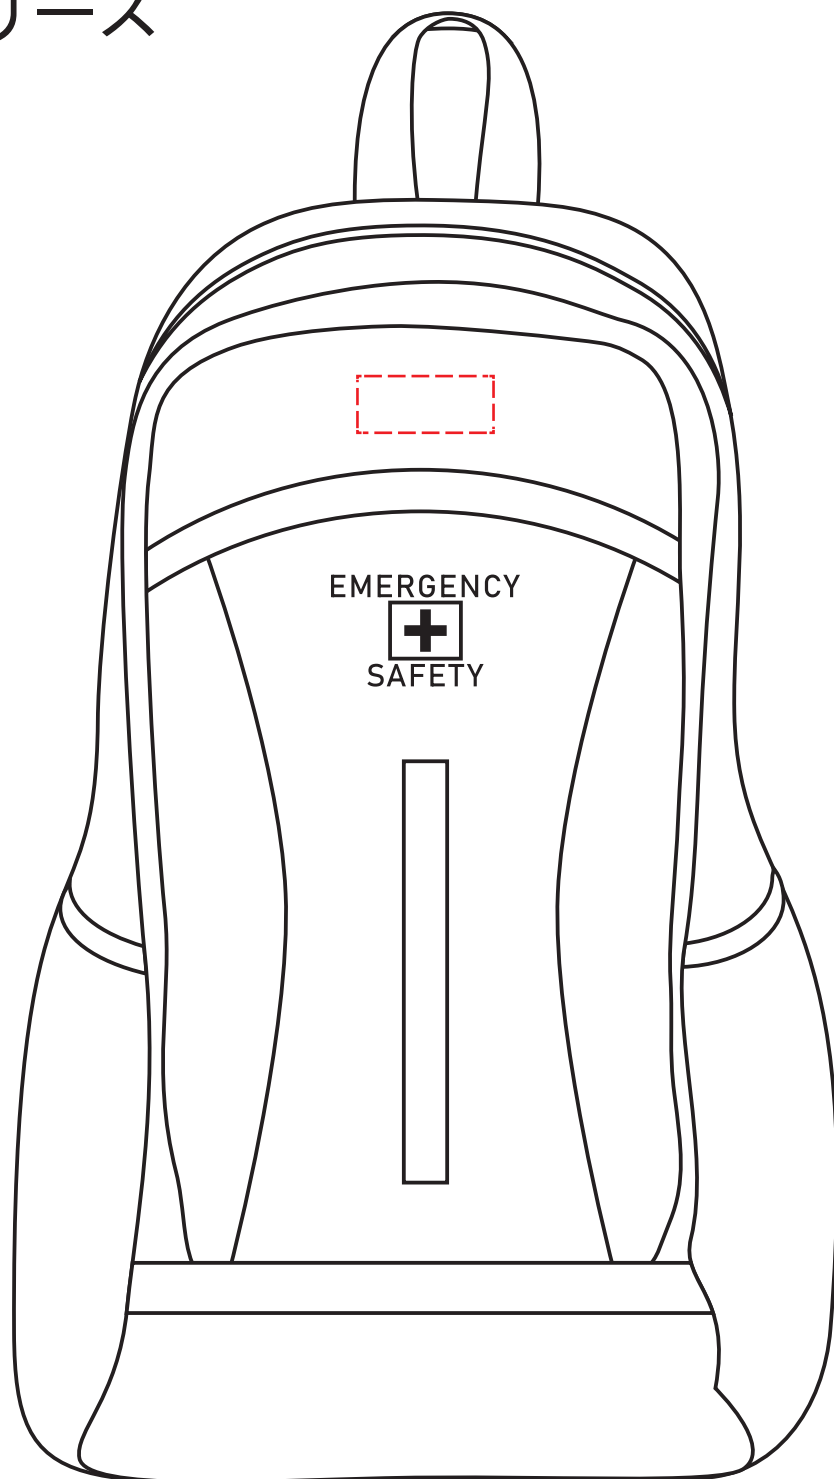

# ■KRHシリーズ

名入れサイズ : 25 × 60mm