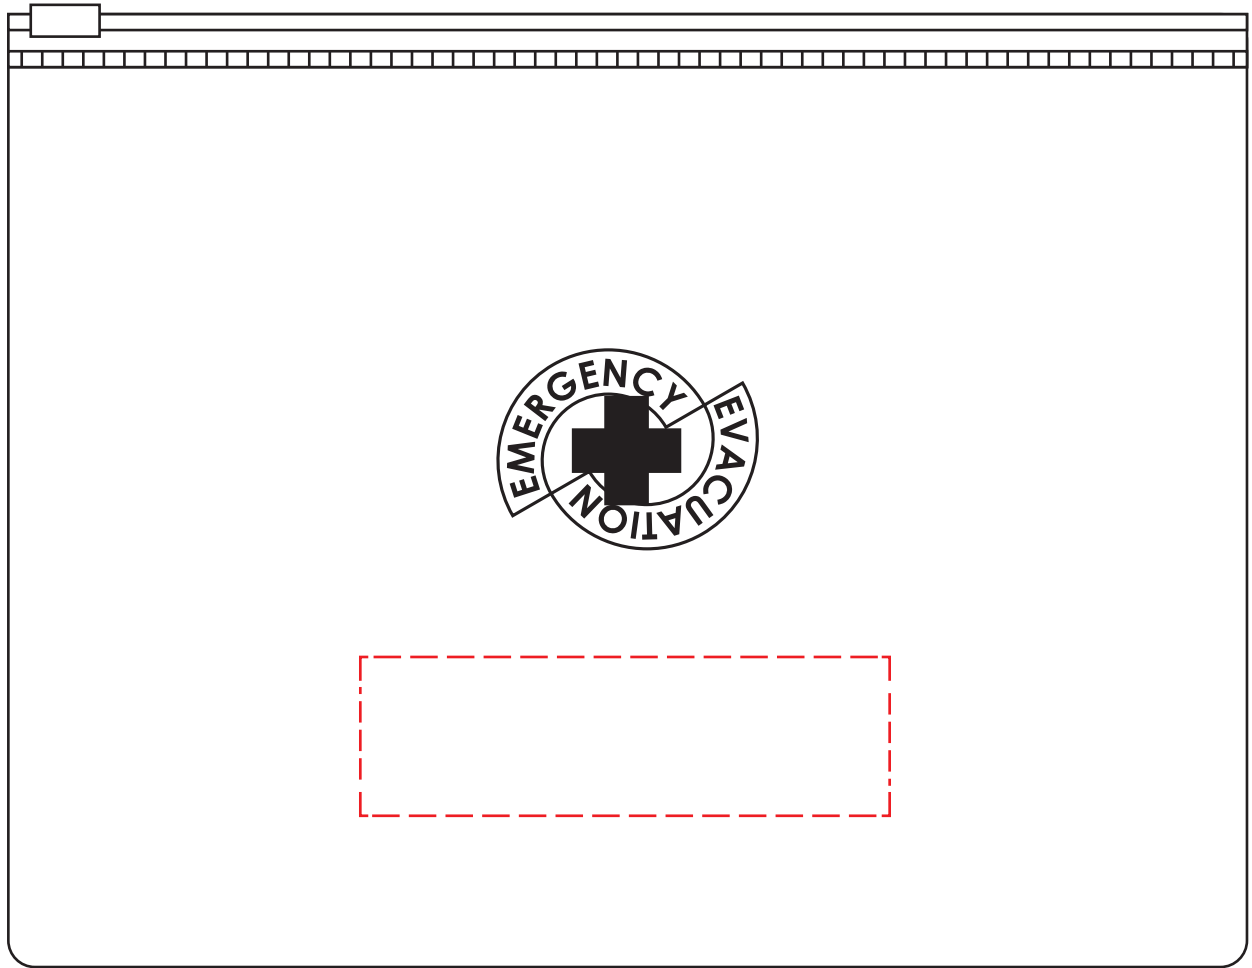

# SDE-20K名入れ位置指定

名入れサイズ：30×100mm