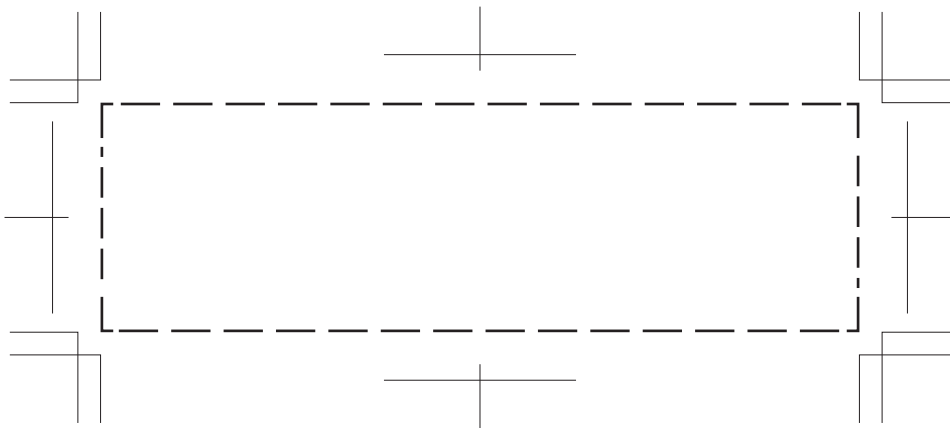

# SDE-20K名入れ位置指定

名入れサイズ：30×100mm