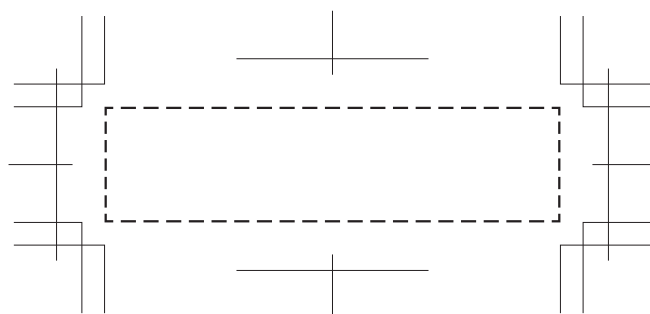

■ BP-55 名入れ位置指定

名入れサイズ：15×60mm