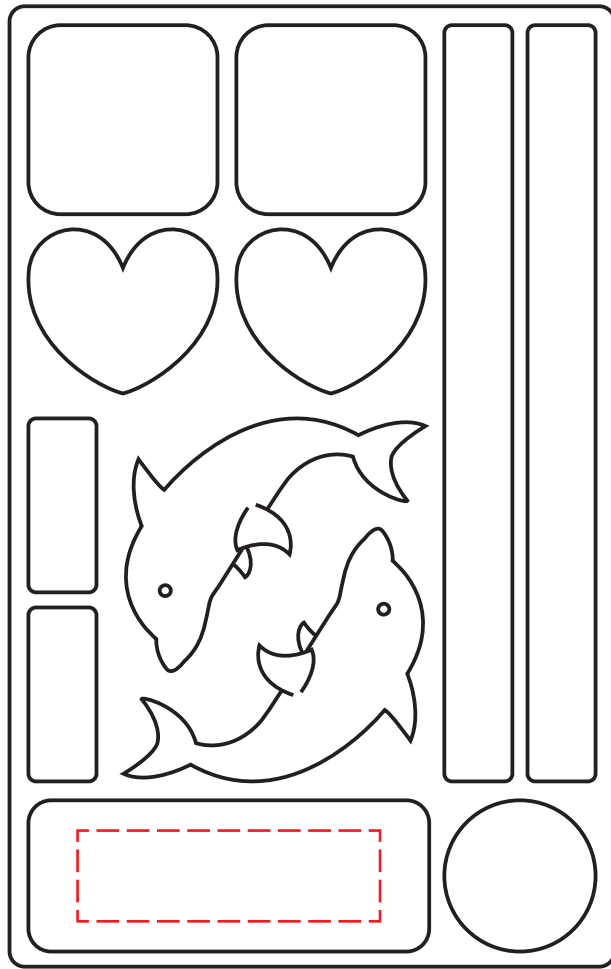

HS-85名入れ位置指定

名入れサイズ：12×40mm