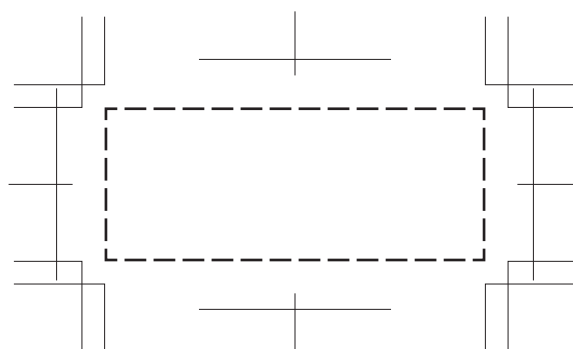

BH-500名入れ位置指定

名入れサイズ : 20×50mm