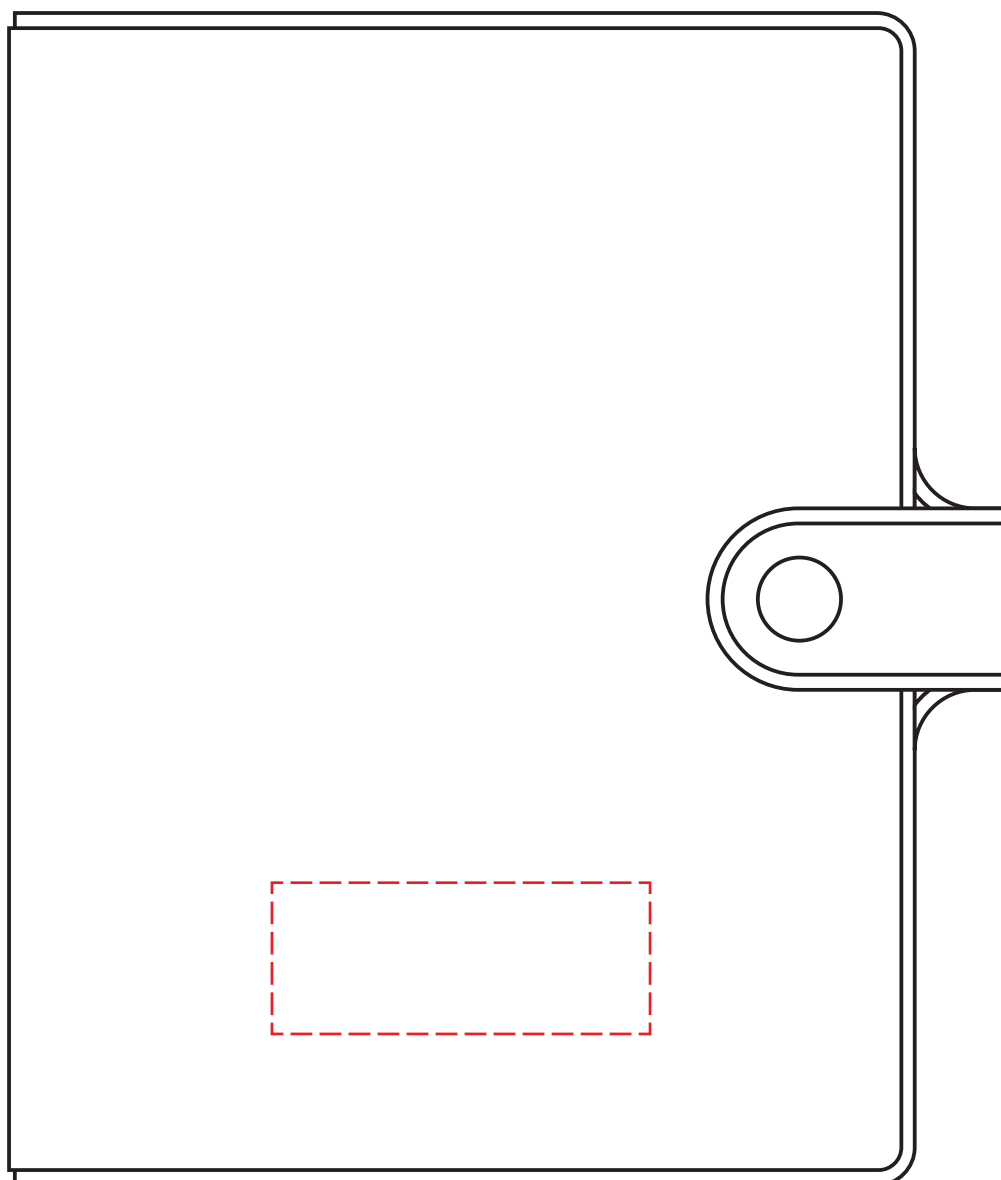

BH-500名入れ位置指定

名入れサイズ : 20×50mm