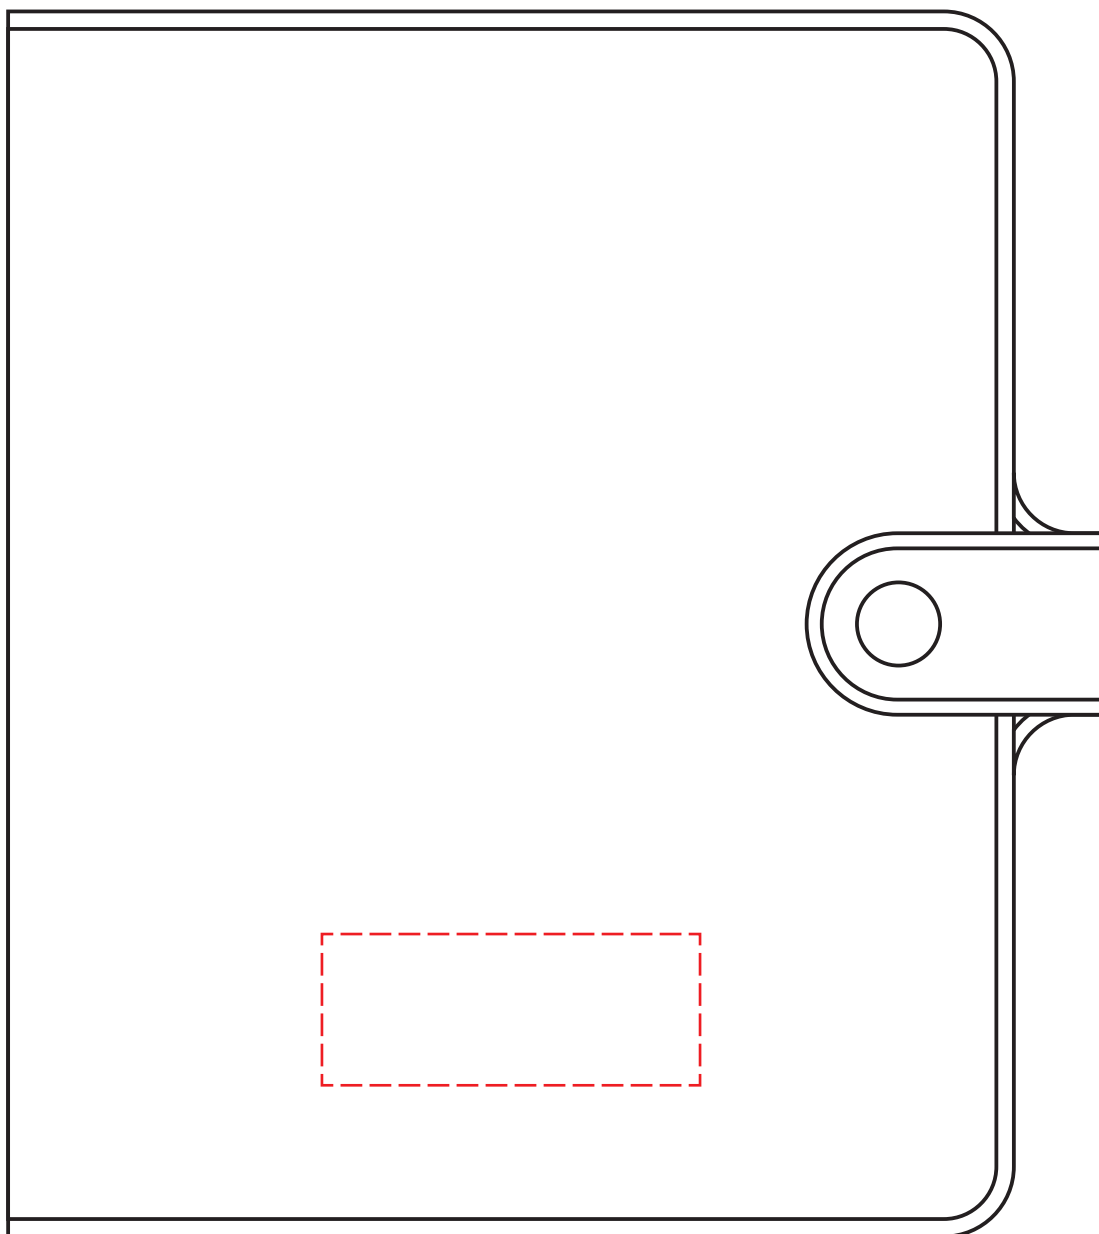

■AD-13名入れ位置指定

名入れサイズ：20×50mm