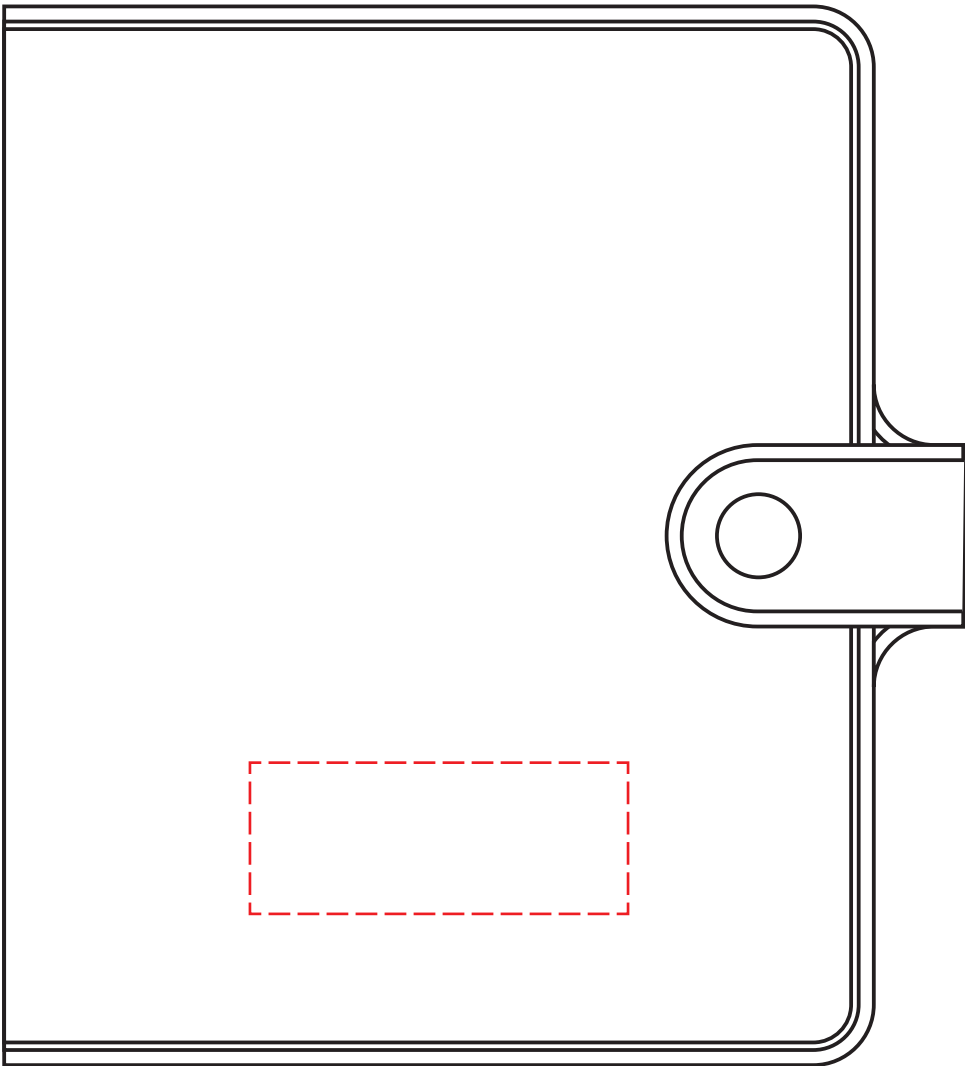

PC-400YE名入れ位置指定

名入れサイズ : 20 × 50mm