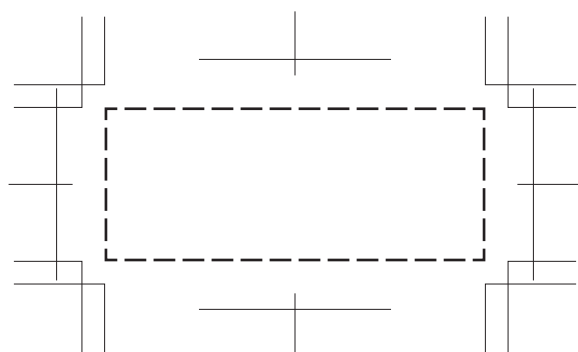

PC-580名入れ位置指定

名入れサイズ : 20×50mm