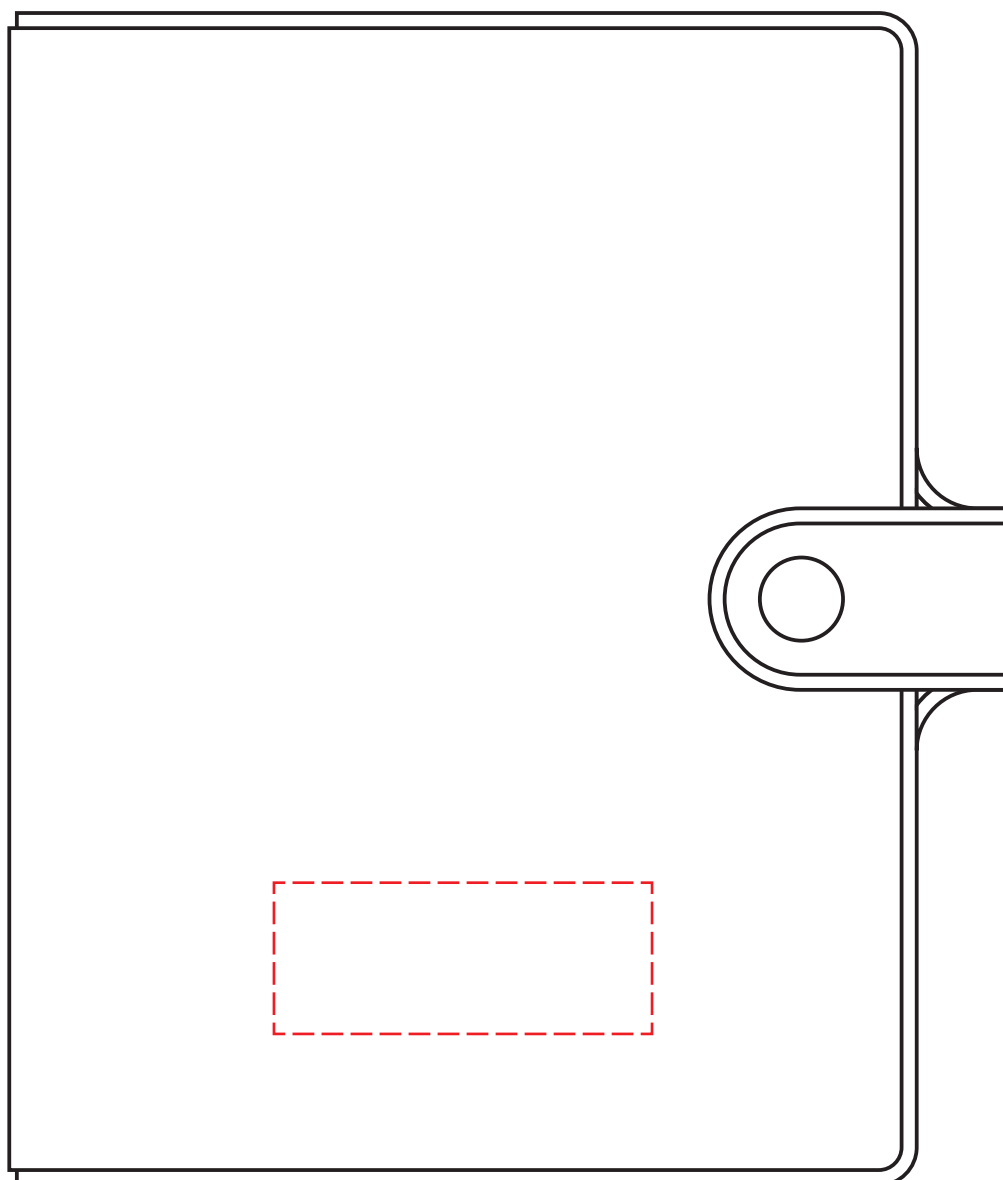

PC-580名入れ位置指定

名入れサイズ : 20×50mm