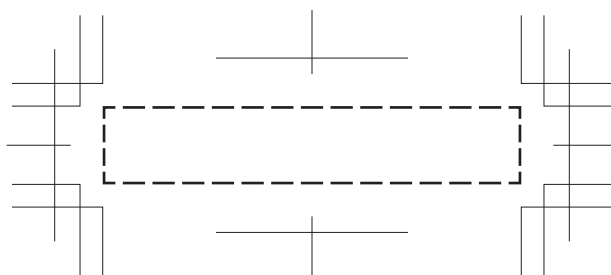

ECO-6名入れ位置指定

名入れサイズ：10×55mm