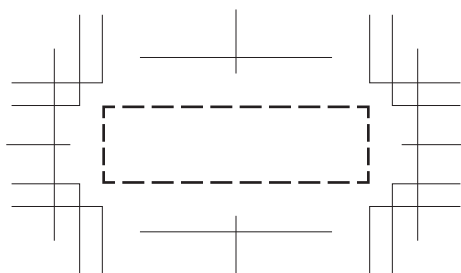

ECO-4名入れ位置指定

名入れサイズ：10×35mm