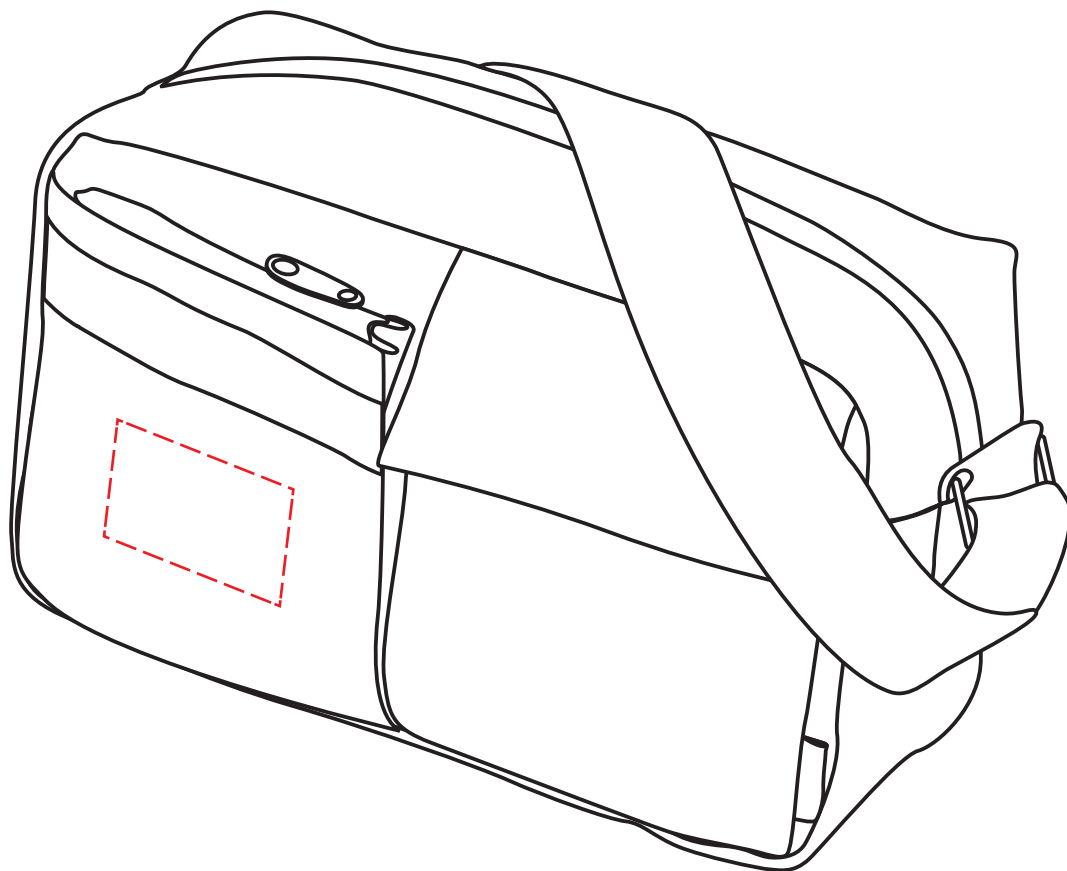

## ■ SHB-50名入れ位置指定

名入れサイズ : 30 × 50mm