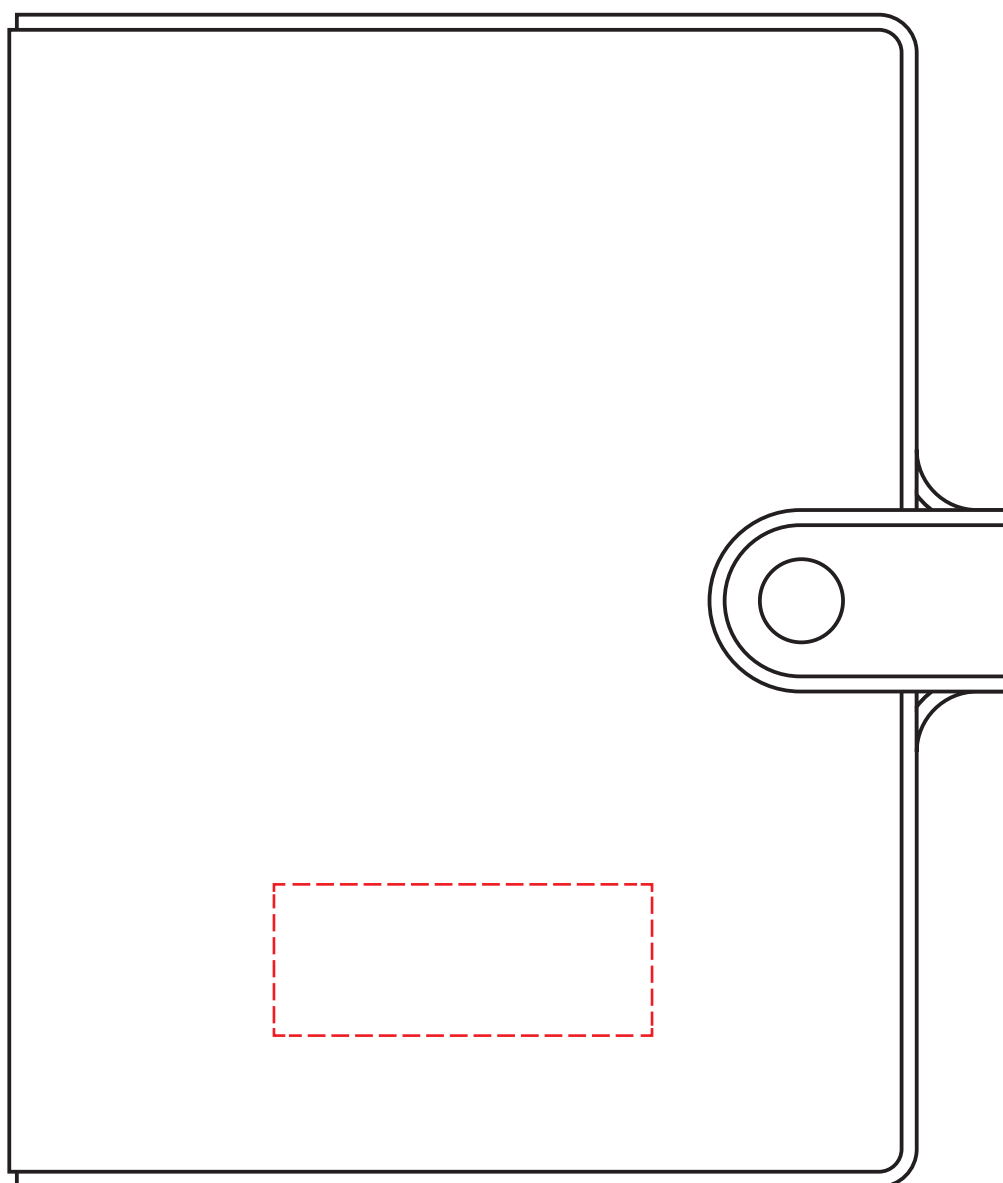

NTK-80名入れ位置指定

名入れサイズ : 20×50mm