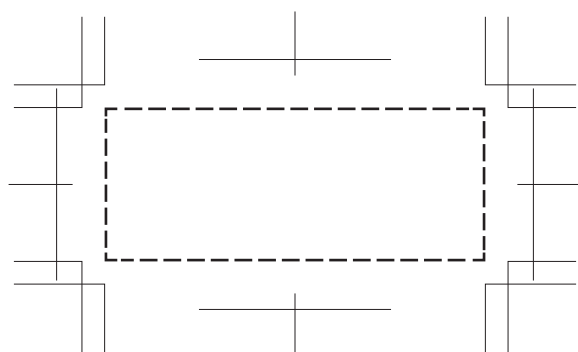

NTK-80名入れ位置指定

名入れサイズ : 20×50mm