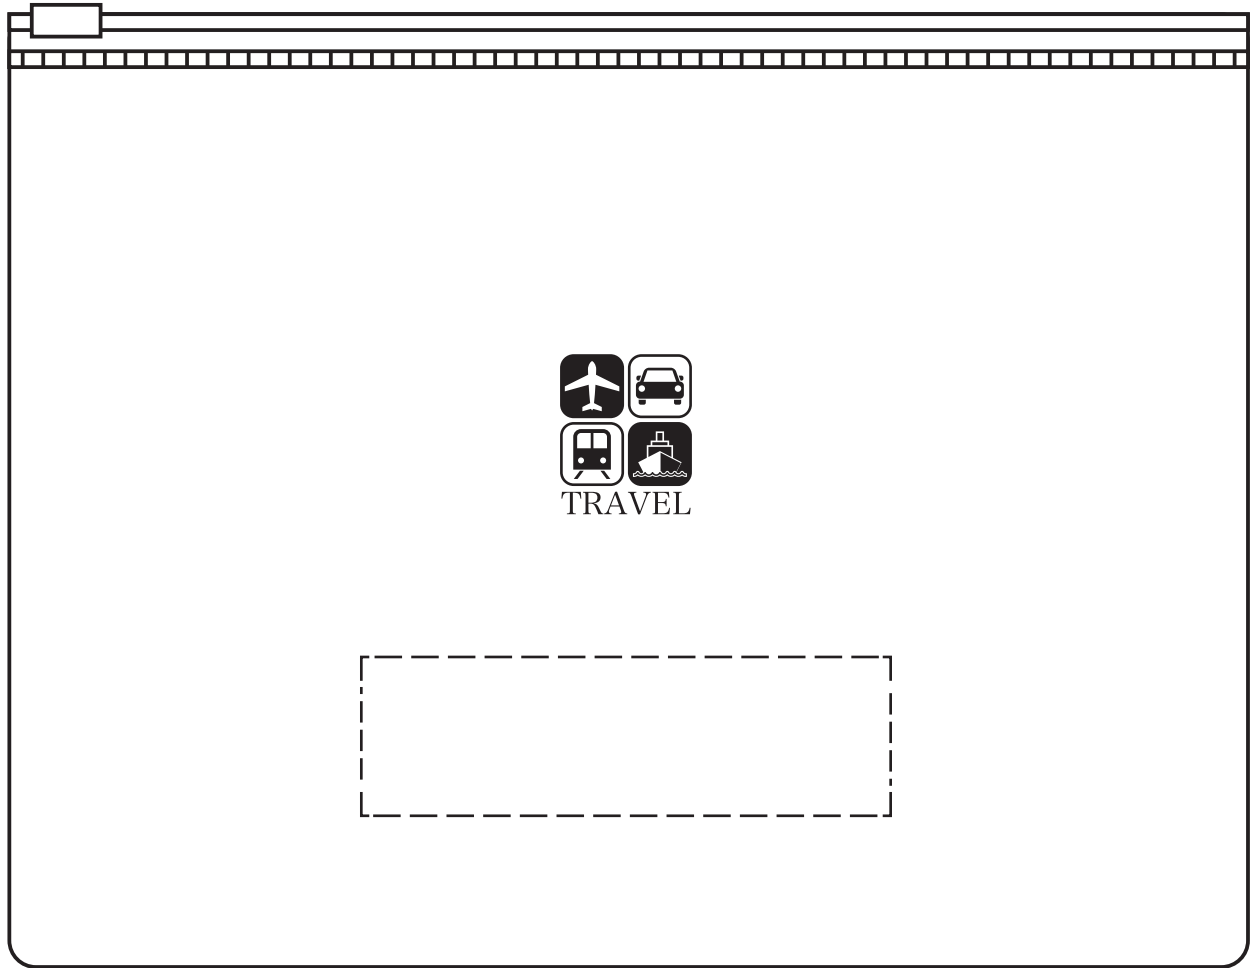

TV-15S名入れ位置指定

名入れサイズ：30×100mm