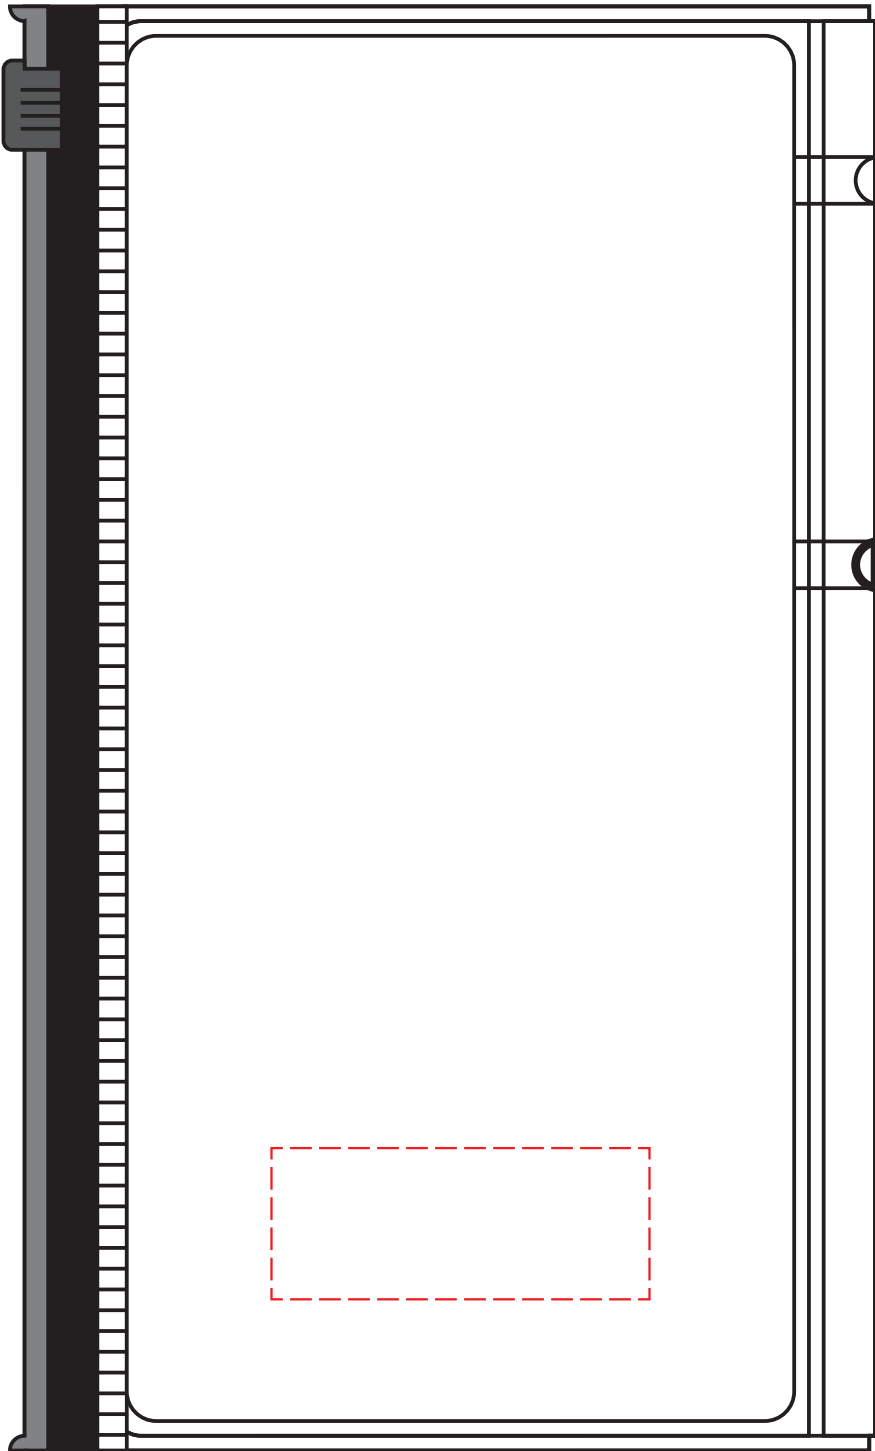

MPC 名入れ位置指定

名入れサイズ : 20 × 50mm