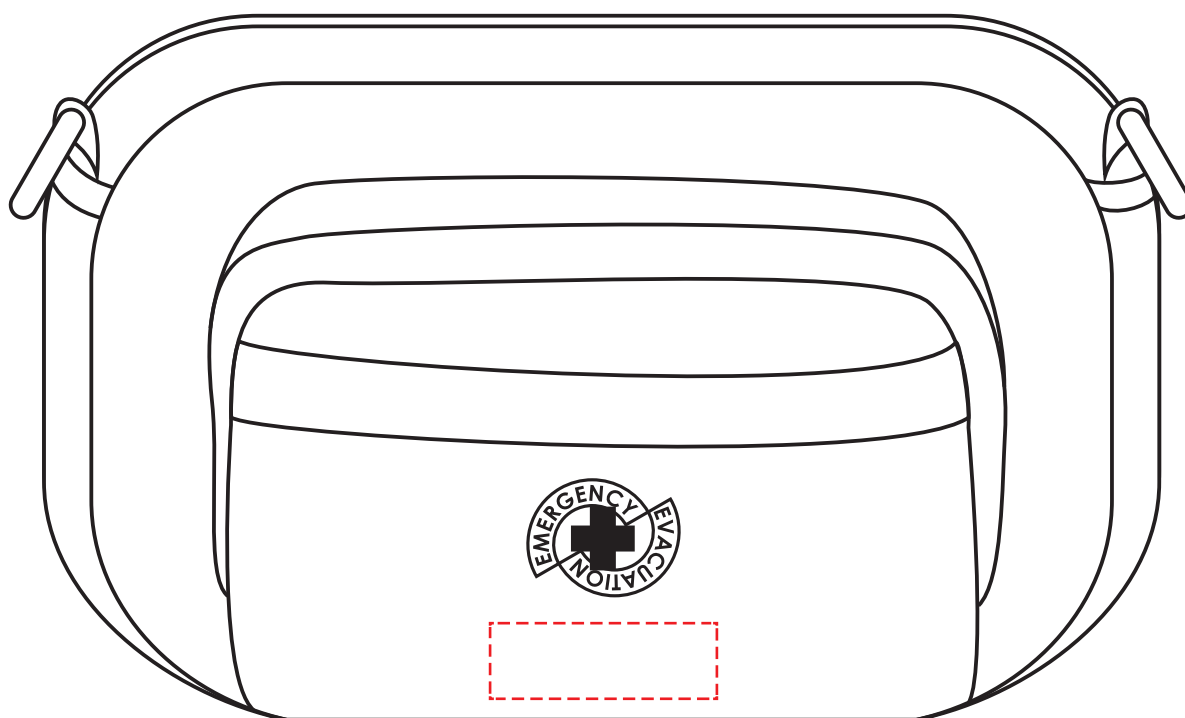

## ■ WSH シリーズ名入れ位置指定

名入れサイズ : 20 × 60mm