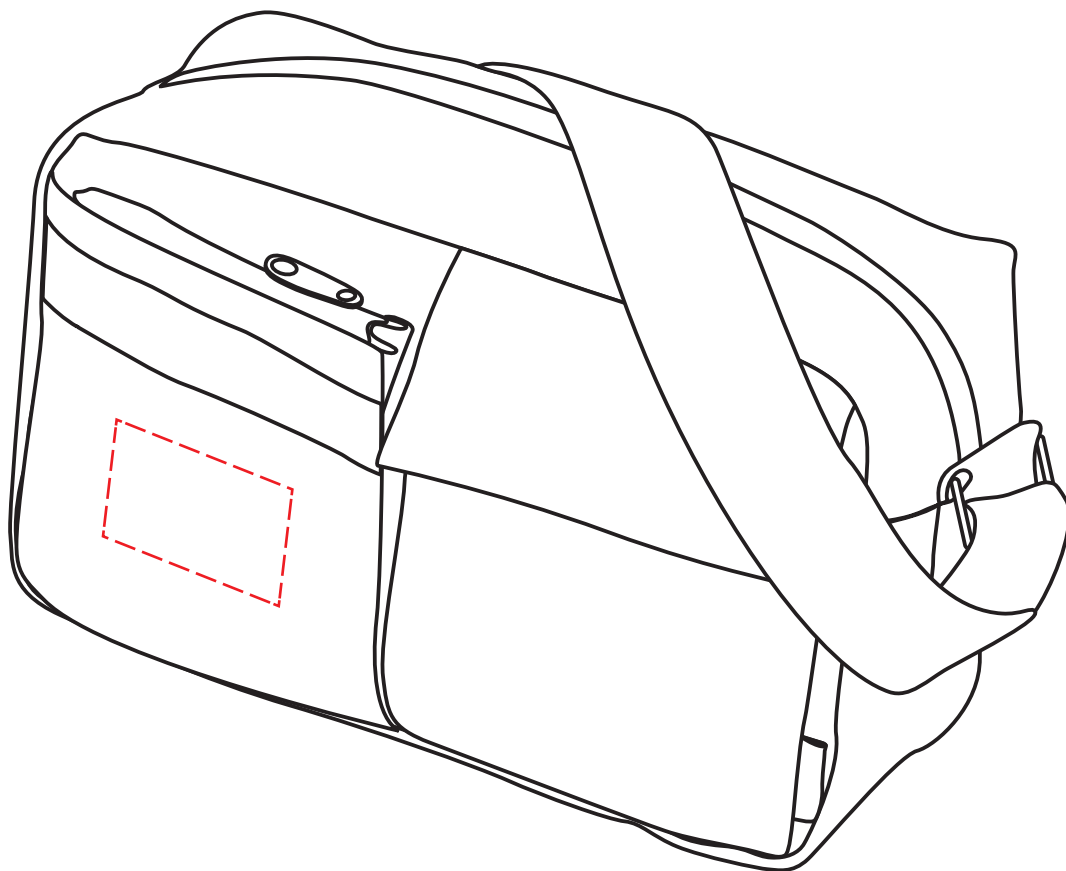

■SHSシリーズ名入れ位置指定

名入れサイズ：30×50mm