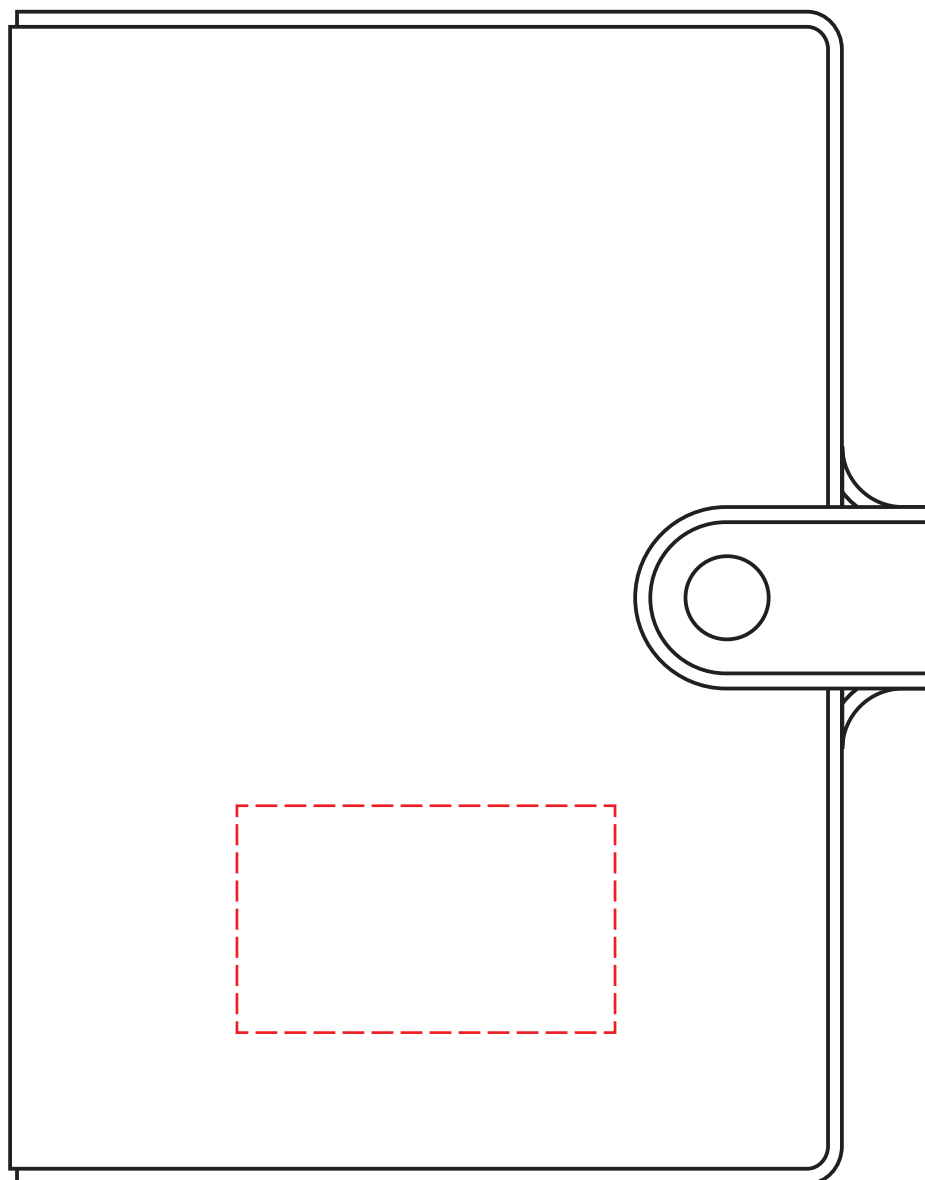

NK-80名入れ位置指定

名入れサイズ : 30 × 50mm