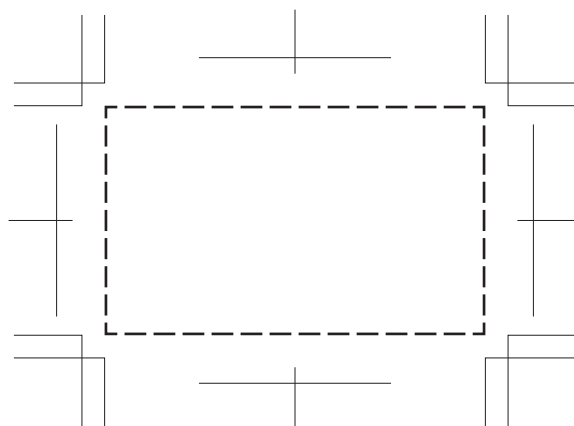

NK-80名入れ位置指定

名入れサイズ : 30 × 50mm