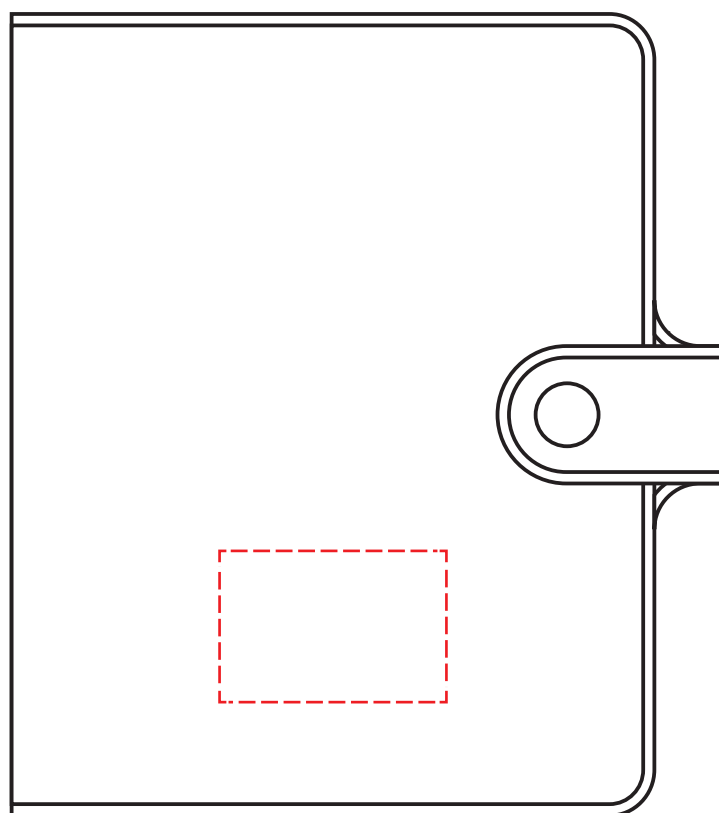

PC-750名入れ位置指定

名入れサイズ : 20 × 30mm