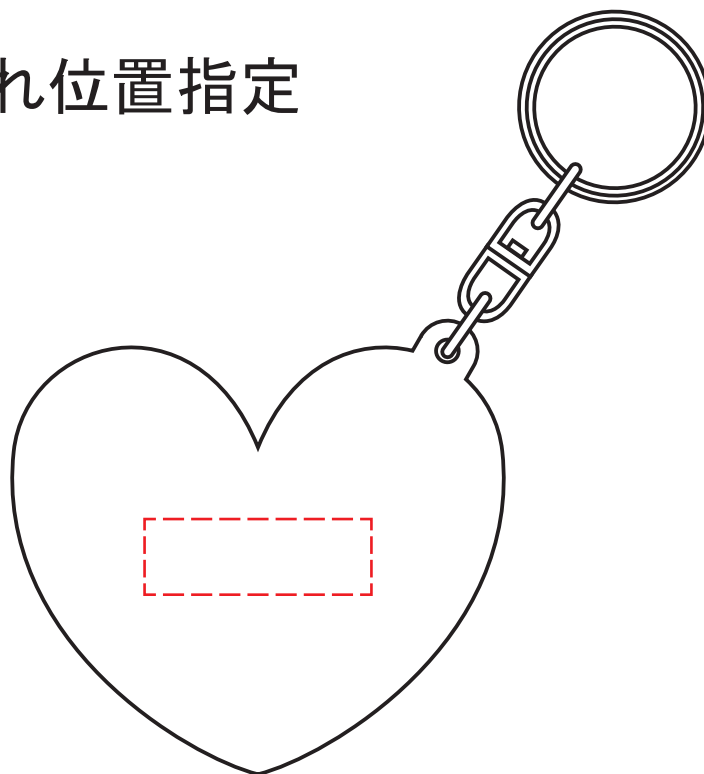

W-80KR名入れ位置指定

名入れサイズ：10×30mm